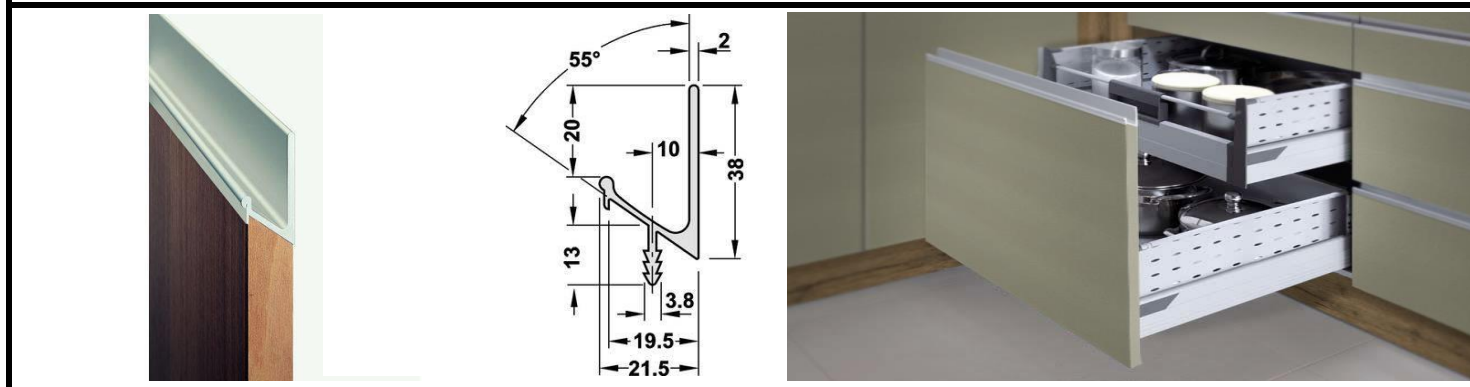

Ручка Schuco 38

Термін виробництва замовлень з профільними ручками - 14 днів (без урахування дня підтвердження замовлення)

www.luxeform.ua
Тел. (044) 290 18 00
e-mail: sale@luxeform.ua