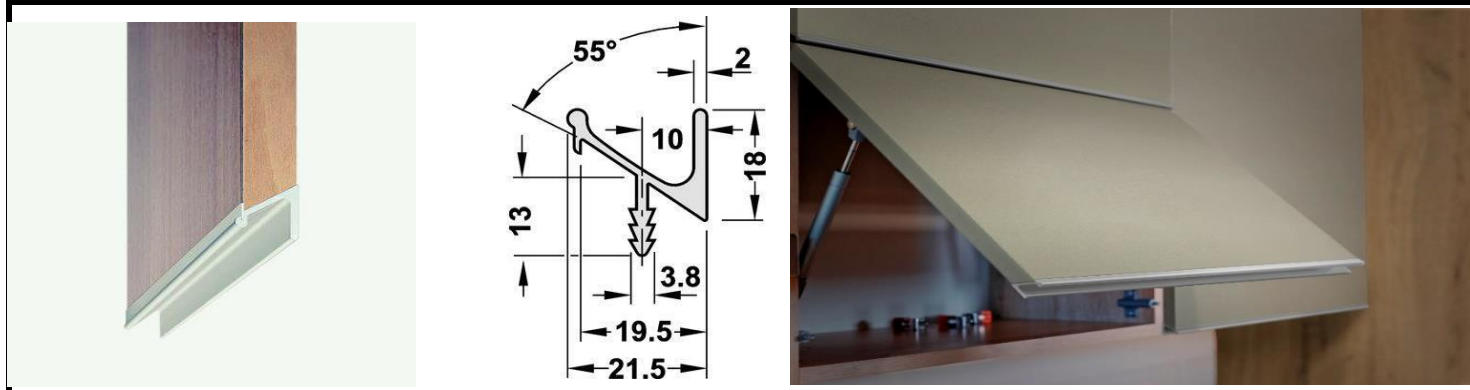

Прайс-лист (дійсний з 10/06/21)
Профільні ручки LuxeForm Schuco

грн / п.м. з ПДВ

Ручка Schuco 18	481,20
Ручка Schuco 38	537,20

Ручка Schuco 18